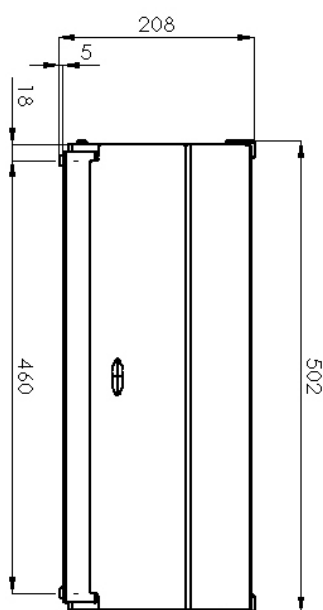

Fiche technique

Dessin technique

Vitrine neutre 50x35

Modèle

Code SAP

00004964

VEN 510

Groupe d'articles

Buffets et vitrines